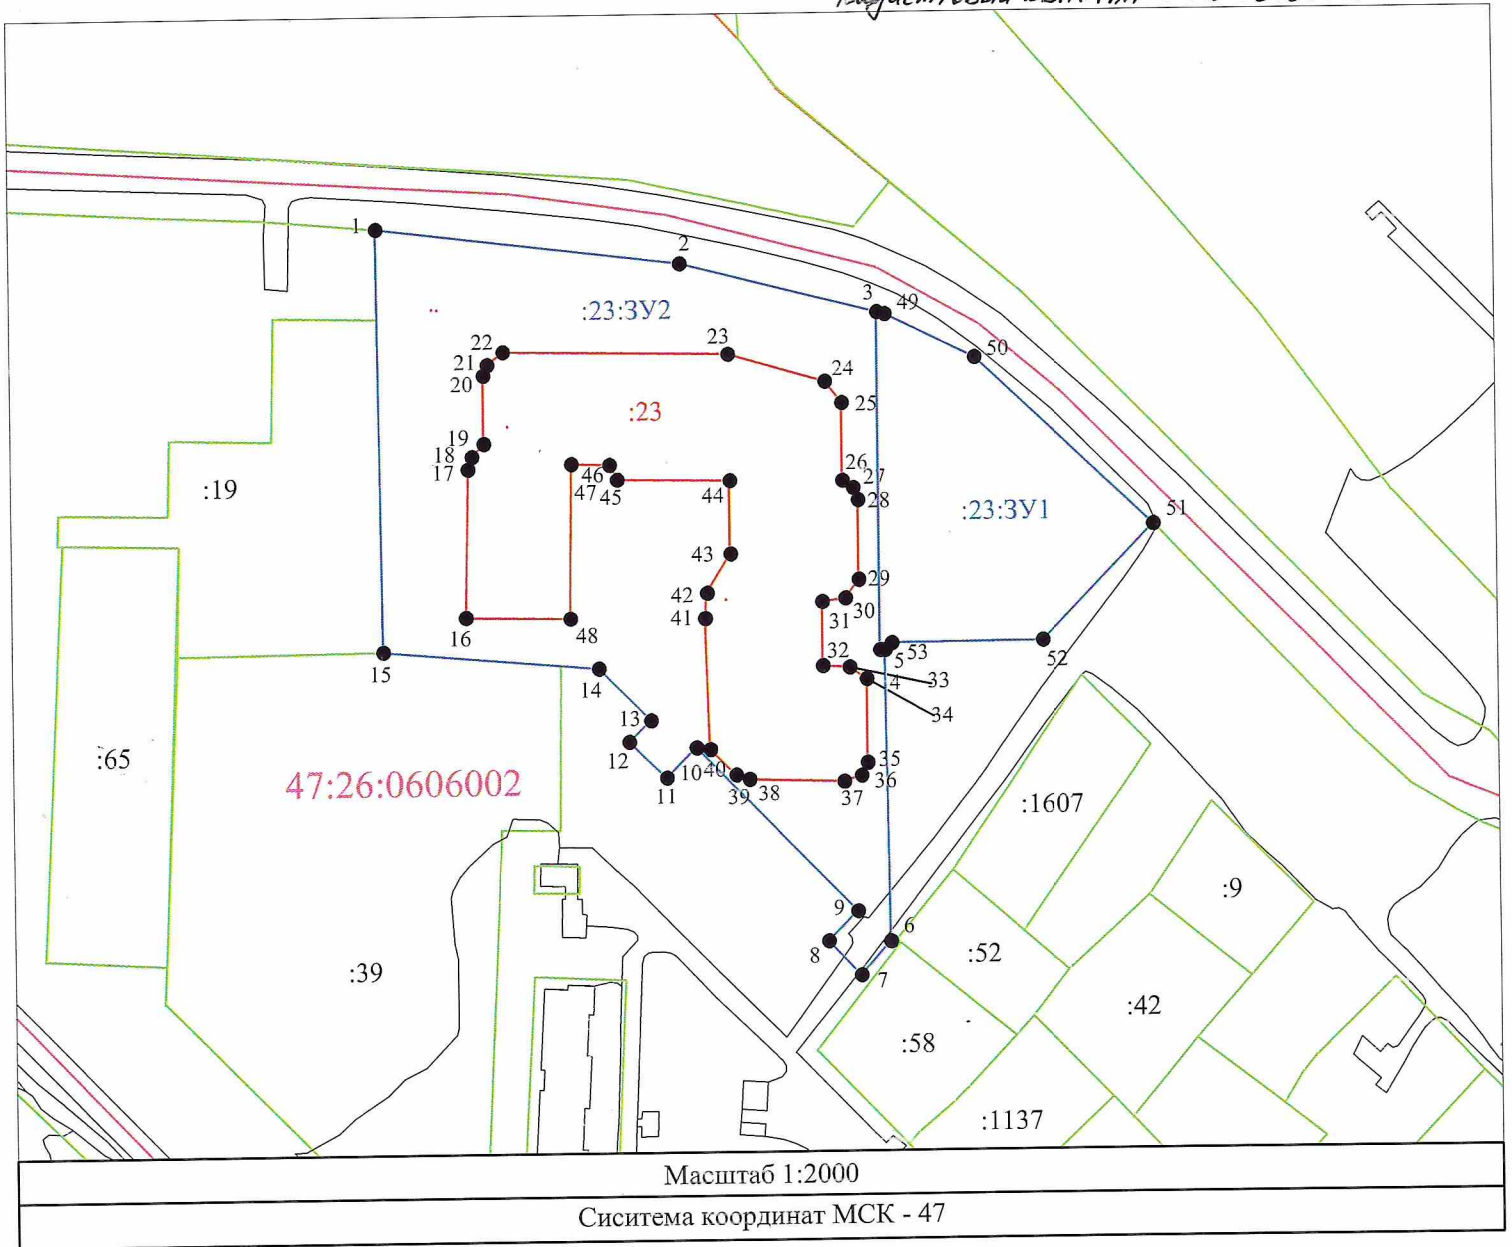

Схема расположения земельного участка или земельных участков на кадастровом
плане территории

КАДАСТРОВЫЙ КВАРТАЛ 47:26:0606002

Условные обозначения:

-  1 - з/у образованный путем раздела измененного з/у с КН 47:26:0606002:23
-  23:3У1 - условный номер земельного участка
-  - границы земельных участков по сведениям ЕГРН
-  - границы измененного земельного участка с КН 47:26:0606002:23
-  - границы кадастрового квартала
- 47:26:0606002 - номер кадастрового квартала
- :23 - кадастровый номер земельного участка в кадастровом квартале